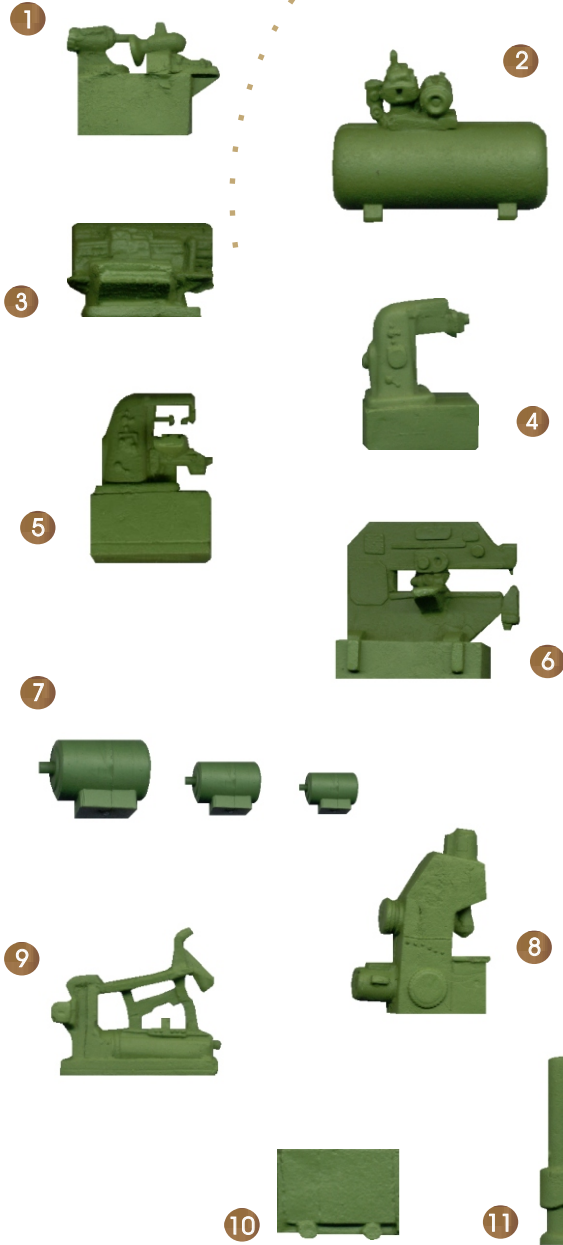

1

016

3

20mm

Barcos chicos y
Lanchas / Boats
And launches

6

017

Semáforos/Street light

Escala/ Scale	Descripción/ Description	Contenido/ Quantity	Código/ Code
1:200-1/16"	Arbotantes / Street lamps	4	004-A
1	1:100-1/8"	3	004-B
	1:50-1/4"	1	004-C
2	1:200-1/16"	4	004-D
	Poste Telefónico / Telephone Electric Pole	3	004-E
	1:100-1/8"	3	004-E
	1:200-1/16"	3	011-B
	Semaforo L / Street light L	4	011-C
	1:200-1/16"	4	011-C
	Semaforo I / Street light I	4	011-D
	1:200-1/16"	4	011-D
3	1:100-1/8"	3	011-E
	Semaforo L / Street light L	4	011-F
4	1:100-1/8"	4	011-F
	Semaforo I / Street light I	4	011-G
5	1:100-1/8"	4	011-G
	Semaforo A / Street light A	1	011-H
	1:50-1/4"	2	011-I
	Semaforo L / Street light L	3	011-J
	1:50-1/4"	3	011-J
	Semaforo I / Street light I		
	1:50-1/4"		
	Semaforo A / Street light A		

1

2

3

4

5

Equipo/Equipment

Escala/ Scale	Descripción/ Description	Contenido/ Quantity	Código/ Code
1:50-1/4"	Afiladora de Brocas / Sharpener	1	069
1:50-1/4"	Compresor de Tanque / Compressor tank	1	070
1:50-1/4"	Cortadora / Cutter	1	071
1:50-1/4"	Engargoladora / Bookbinder	1	072
1:50-1/4"	Fresadora / Milling machine	1	073
1:50-1/4"	Nibladora / Leveler	1	074
1:50-1/4"	Motores varias Medidas / Motors (Dif. Size)	1	075
1:50-1/4"	Prensa hidráulica / Hydraulic press	1	076
1:50-1/4"	Sierra mecánica / Mechanic saw	1	077
1:50-1/4"	Soldadora eléctrica / Electric solder	1	078
1:50-1/4"	Taladro de pie / Drill press	1	079
1:50-1/4"	Torno de Volteo / Revolving lathe	1	080
1:50-1/4"	Troqueladora / Benchvise	1	081